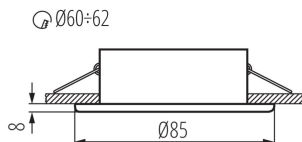

Mennyezeti spot lámpatest

5905339047038

IP
44/20

A Kanlux MARIN egy kisméretű, IP védelemmel ellátott mennyezeti lámpatest, amely fokozott nedvességtartalmú helyeken alkalmazható. Nyugodtan beépíthetjük a tükör fölé a fürdőszobában, a konyhába vagy a háztartási helyiségbe.

ÁLTALÁNOS ADATOK:

Szín: króm

Védőburokkal ellátott fényforrás használata kötelező: igen

Beszereles helye: szerelés: mennyezeti süllyesztett

Alkalmazás helye: kültéri

Minimális távolság a megvilágított tárgytól: 0,5m

A terméket nem lehet hőszigetelő anyaggal bevonni: igen

Magasság [mm]: 37

Átmérő [mm]: 85

Szerelési nyílás [mm]: Ø60-62

MŰSZAKI ADATOK:

Névleges feszültség [V]: 12 AC; 12 DC

Maximális teljesítmény [W]: max 10